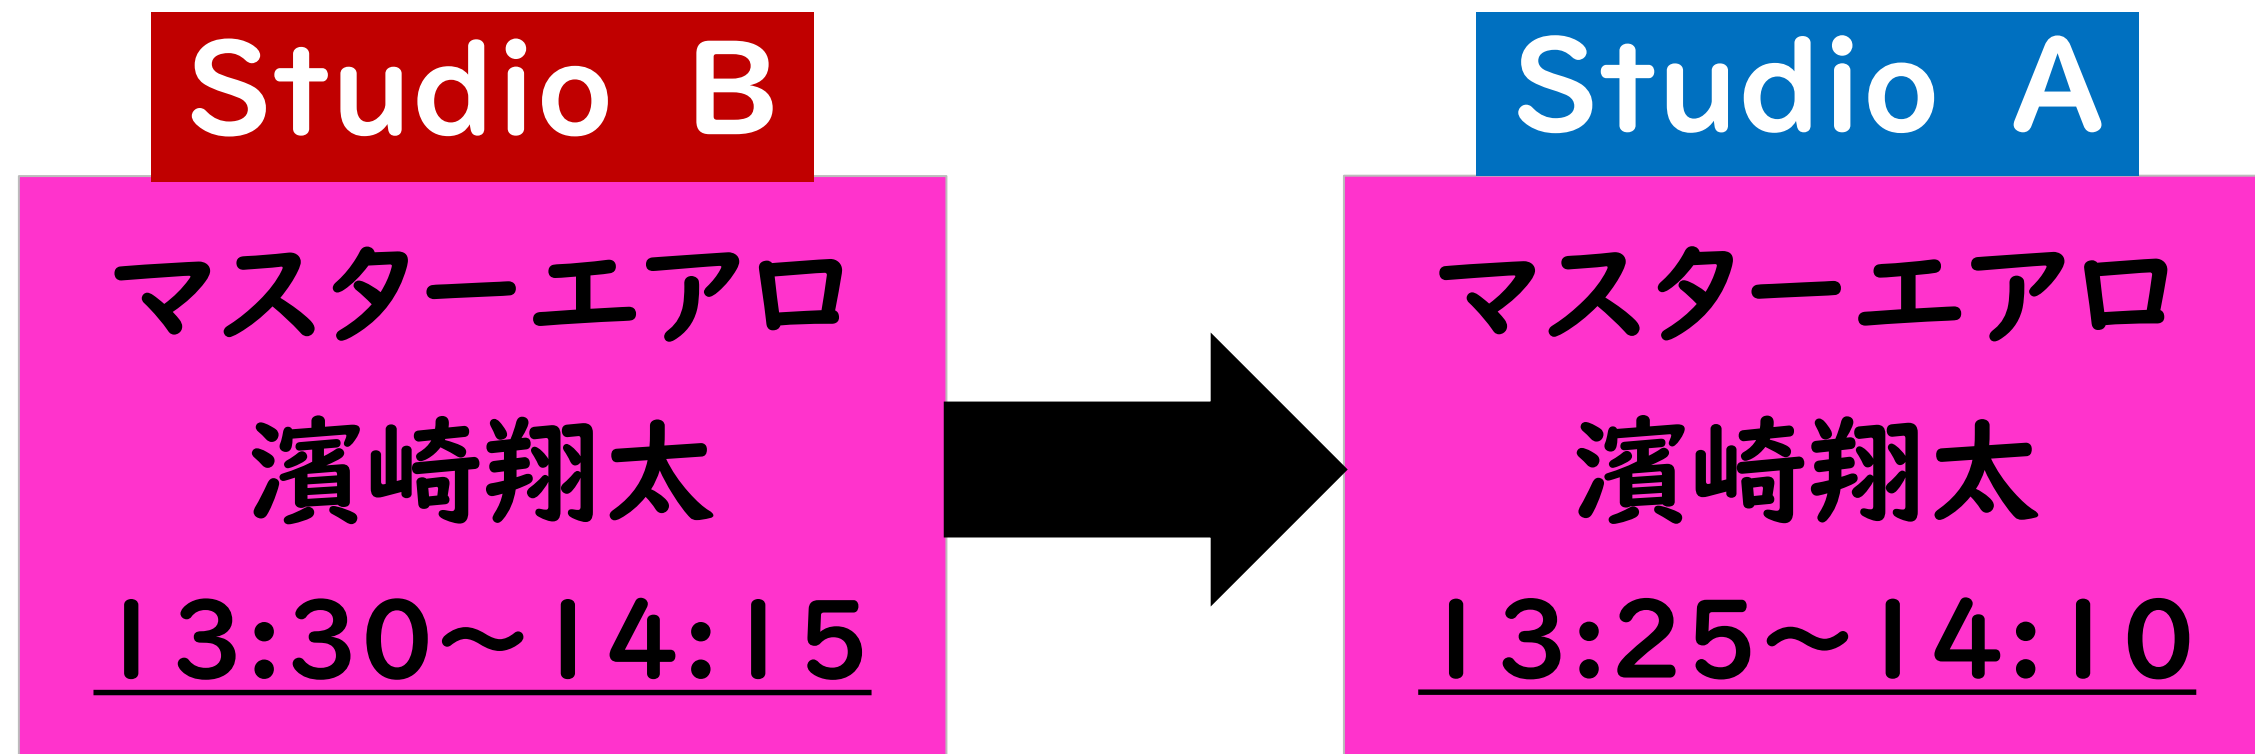

11月レッスンスケジュールの変更

月曜日

11月レッスンスケジュールの変更

火曜日

Studio A

フラダンス

Naomi

12:25~13:10